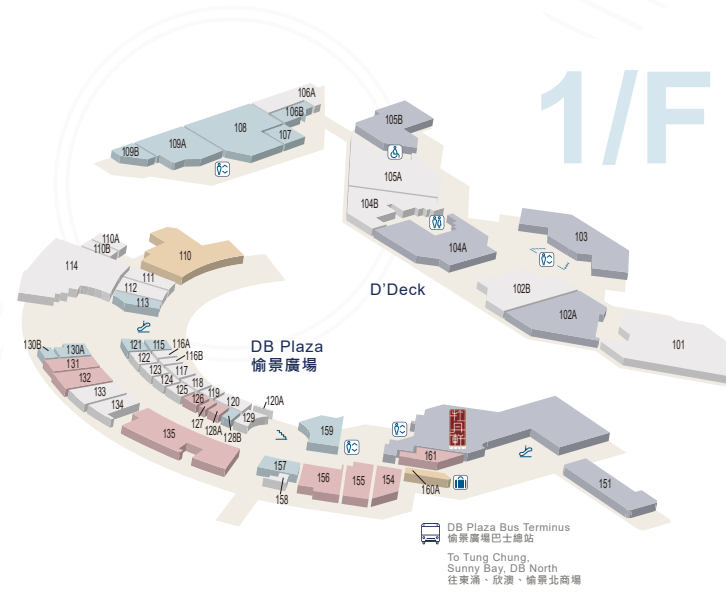

Entertainment 娛樂

DB Plaza 愉景廣場		
*#G53-G55	DB Ice Rink 愉景灣溜冰場	2234 0187
G70 & G78	Pick Light 片刻時光	9366 9122
160A	Pick Light 片刻時光	9366 9122
Kiosk G59A	Snapio Photo Booth	
110	24/7 Fitness	6538 2247

* Designated restaurants for Dine 'N Ride offer 可享免費交通優惠之指定餐廳
Accept Discovery Bay Cash Voucher 接受愉景灣現金券

Shopping 購物

DB Plaza 愉景廣場		
G67	7-ELEVEN	2545 2037
G35	Bloom	6117 7653
161	Circle K	6217 4912
#154 - 156	european touch	3611 2887
*#G68	felix & mina	2130 7013
G73	Fotomax 快圖美	2914 2378
G21 - G24B G25 & G32B	Fusion By PARKnSHOP 百佳超級市場	2987 7534
*#G29	il Bel Paese Express	2997 6303
*#G69	Island Wake	2636 0601
131 - 132	Japan Home Centre 日本城	2987 1041
Kiosk G59B	Noworryshop	
126 - 128A	P- Solution 思聯(香港)有限公司	2987 1777
G11B	Rich Point Hardware Materials Ltd. 匯發五金油漆有限公司	2987 0789
#G34	The Dog's Garden	2987 2077
G27	The Optical House 滿進眼鏡屋	2987 1368
*#G76	Toysland	3460 3243
135	Watsons 屈臣氏	2987 4089
*#G11A - 2	Watson's Wine 屈臣氏酒窖	2987 0268

DB Plaza 愉景廣場 & D'Deck

Transportation 交通

Bus 巴士

Tung Chung MTR Station 東涌港鐵站		
*#DB01R	DB Plaza Bus Terminus 愉景廣場巴士總站	23 mins分鐘
*#DB01A	DB North Plaza 愉景北商場	25 mins分鐘
Hong Kong International Airport (New Coach Station Bay #8) 香港國際機場(新旅遊車巴士總站#8)		
DB02R	DB Plaza Bus Terminus 愉景廣場巴士總站	30 mins分鐘
DB02A	DB North Plaza 愉景北商場	30 mins分鐘
Sunny Bay MTR Station 欣澳港鐵站		
*#DB03R	DB Plaza Bus Terminus 愉景廣場巴士總站	26 mins分鐘
*#DB03P	DB North Plaza 愉景北商場	25 mins分鐘