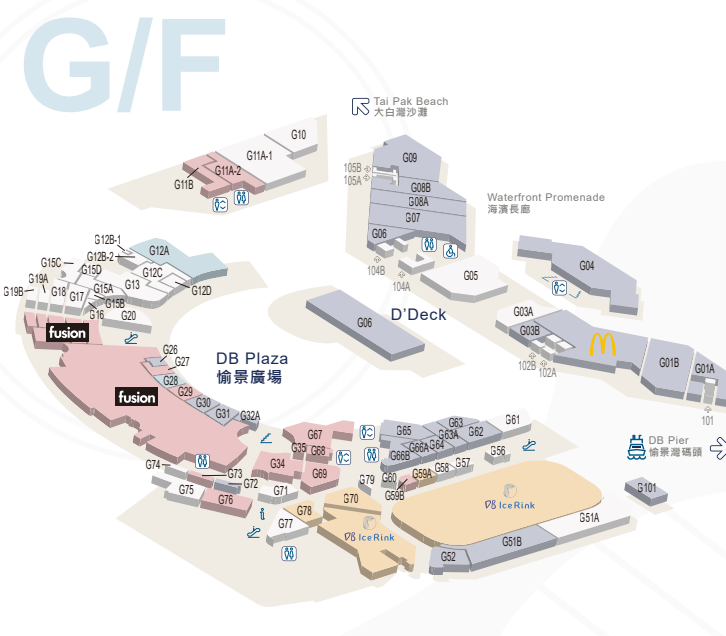

Entertainment 娛樂

DB Plaza 愉景廣場		
*#G53-G55	DB Ice Rink 愉景灣溜冰場	2234 0187
G70 & G78	Pick Light 片刻時光	9366 9122
160A	Pick Light 片刻時光	9366 9122
Kiosk G59A	Snapio Photo Booth	
110	24/7 Fitness	6538 2247

* Designated restaurants for Dine 'N Ride offer 可享免費交通優惠之指定餐廳
Accept Discovery Bay Cash Voucher 接受愉景灣現金券

Shopping 購物

DB Plaza 愉景廣場		
G67	7-ELEVEN	2545 2037
G35	Bloom	6117 7653
161	Circle K	6217 4912
#154 - 156	european touch	3611 2887
*#G68	felix & mina	2130 7013
G73	Fotomax 快圖美	2914 2378
G21 - G24B G25 & G32B	Fusion By PARKnSHOP 百佳超級市場	2987 7534
*#G29	il Bel Paese Express	2997 6303
*#G69	Island Wake	2636 0601
131 - 132	Japan Home Centre 日本城	2987 1041
Kiosk G59B	Noworryshop	
126 - 128A	P- Solution 思聯(香港)有限公司	2987 1777
G11B	Rich Point Hardware Materials Ltd. 匯發五金油漆有限公司	2987 0789
#G34	The Dog's Garden	2987 2077
G27	The Optical House 滿進眼鏡屋	2987 1368
*#G76	Toysland	3460 3243
135	Watsons 屈臣氏	2987 4089
*#G11A - 2	Watson's Wine 屈臣氏酒窖	2987 0268

DB Plaza 愉景廣場 & D'Deck

Transportation 交通

Bus 巴士

Tung Chung MTR Station 東涌港鐵站		
*#DB01R	DB Plaza Bus Terminus 愉景廣場巴士總站	23 mins分鐘
*#DB01A	DB North Plaza 愉景北商場	25 mins分鐘
Hong Kong International Airport (New Coach Station Bay #8) 香港國際機場(新旅遊車巴士總站#8)		
DB02R	DB Plaza Bus Terminus 愉景廣場巴士總站	30 mins分鐘
DB02A	DB North Plaza 愉景北商場	30 mins分鐘
Sunny Bay MTR Station 欣澳港鐵站		
*#DB03R	DB Plaza Bus Terminus 愉景廣場巴士總站	26 mins分鐘
*#DB03P	DB North Plaza 愉景北商場	25 mins分鐘

Taxi 的士

Taxi stand is located opposite to Auberge Discovery Bay Hong Kong
的士站位於香港愉景灣酒店對出

Please scan the QR code for schedules of ferry and bus
請掃描二維碼查看渡輪及巴士班次

Please scan for details of the \$2 Scheme
請掃描以查看二元優惠計劃適用於指定巴士路線