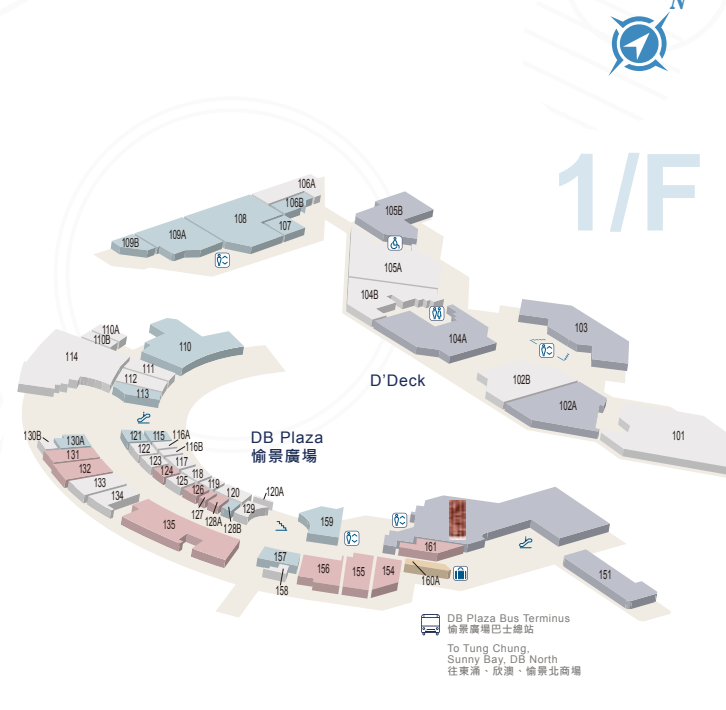

DB Plaza 愉景廣場 & D'Deck