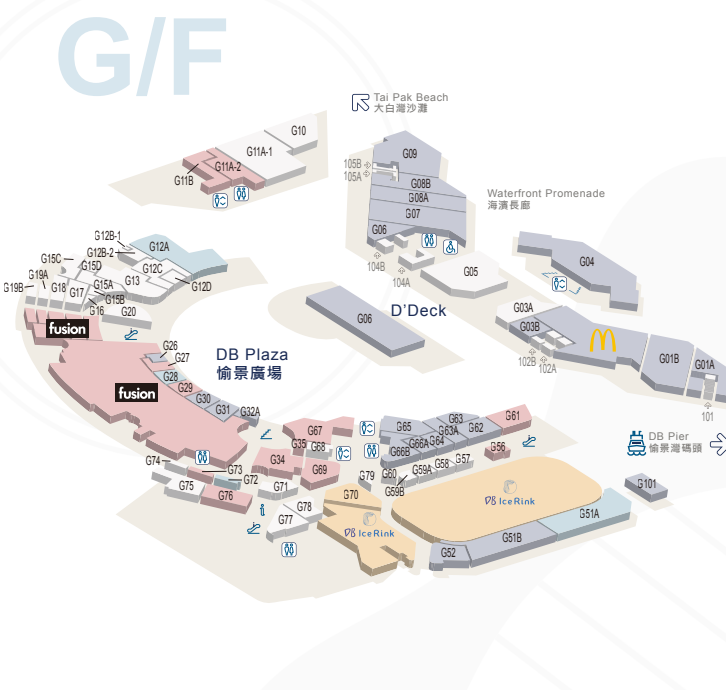

DB Plaza 愉景廣場		
* # 151	DBrasserie	9848 1101
G30 - 32A	il Bel Paese	2987 0202
* G62	La Creation Premium	2320 3326
* G63	Levain Bakery	2726 4922
* # G66B	Liang She Han Buy Good 梁社漢排骨	3618 7827
* # 153A	Peony Chinese Restaurant 牡丹軒中菜廳	2215 0833
G51B & G52	Raf & Sons and The Rink - All Day Lounge	3709 6457/ 3709 6451
* # G26	Subway	2914 0005
* # G64 & G66A	Sushi no en 鮪の苑	3705 9984
* G101	The Chippy	2987 8688
* # G63A & G65	The Coffee Academics	2882 2280

Entertainment 娛樂

DB Plaza 愉景廣場		
* # G53-G55	DB Ice Rink 愉景灣溜冰場	2234 0187
G70	Pick Light 片刻時光	9366 9122
160A	Pick Light 片刻時光	9366 9122

* Designated merchants for Spend & Ride Offer 可享「消費賞·免費交通優惠」之指定商戶
Accept DB Voucher 接受愉景灣現金券

Shopping 購物

DB Plaza 愉景廣場		
G67	7-ELEVEN	2545 2037
* 124	Asian Nook	
* G35	Bloom	6117 7653
161	Circle K	6217 4912
154 - 156	european touch	3611 2887
* # G61	Feather & Bone	5198 1831
* G73	Fotomax 快圖美	2914 2378
G21 - G24B G25 & G32B	Fusion By PARKnSHOP 百佳超級市場	2987 7534
G29	il Bel Paese Express	2997 6303
* # G69	Island Wake	2636 0601
* 131 - 132	Japan Home Centre 日本城	2987 1041
Kiosk G56	Noworryshop	
* 126 - 128A	P- Solution 思聯(香港)有限公司	2987 1777
* G11B	Rich Point Hardware Materials Ltd. 匯發五金油漆有限公司	2987 0789
* # G34	The Dog's Garden	2987 2077
* G27	The Optical House 滿進眼鏡屋	2987 1368
* # G76	Toysland	3460 3243
* 135	Watsons 屈臣氏	2987 4089
* # G11A - 2	Watson's Wine 屈臣氏酒窖	2987 0268

DB Plaza 愉景廣場 & D'Deck

Transportation 交通

Bus 巴士

Tung Chung MTR Station 東涌港鐵站		
* DB01R	DB Plaza Bus Terminus 愉景廣場巴士總站	~20mins分鐘
* DB01A	DB North Plaza 愉景北商場	~18mins分鐘
Hong Kong International Airport (New Coach Station Bay #8) 香港國際機場(新旅遊車巴士總站#8)		
DB02R	DB Plaza Bus Terminus 愉景廣場巴士總站	~30mins分鐘
DB02A	DB North Plaza 愉景北商場	~30mins分鐘
Sunny Bay MTR Station 欣澳港鐵站		
* DB03R	DB Plaza Bus Terminus 愉景廣場巴士總站	~18mins分鐘
* DB03P	DB North Plaza 愉景北商場	~16mins分鐘